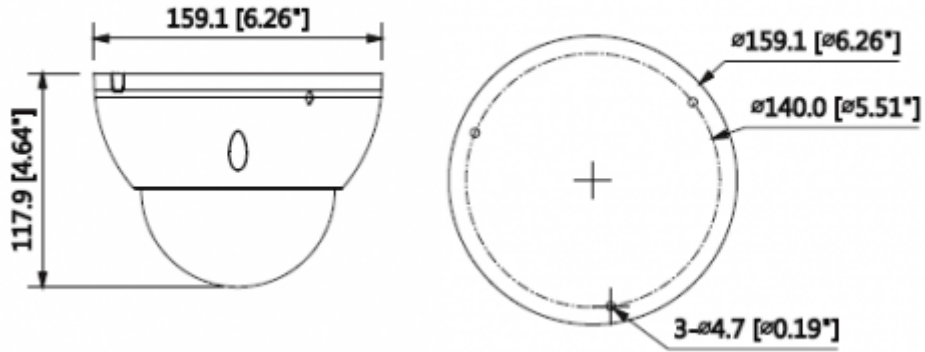

IPC-HDBW8331EP-Z

3MP WDR IR Dome Network Kamera

Defog	Mevcut
Dijital Zoom	16x
Flip	0°/90°/180°/270°
Mirror	Kapalı / Açık
Özel Alan Maskeleymesi	Kapalı / Açık (4 Alan, Dikdörtgen)
Ses	
Sıkıştırma	G.711a / G.711Mu / AAC / G.726
Network	
Ethernet	RJ-45 (100 / 1000Base-T)
Protokoller	HTTP; HTTPS; TCP; ARP; RTSP; RTP; UDP, SMTP, FTP; DHCP; DNS; DDNS; PPPOE; IPv4 / v6; QoS; UPnP; NTP; Bonjour, 802.1 x, çok noktaya yayın, ICMP, IGMP, SNMP
ONVIF	ONVIF,PSIA,CGI
Akış Metodu	Tekli / Çoklu
Maks. Kullanıcı Girişi	10 Kullanıcılar / 20 Kullanıcı
Kenar Depolama Alanı	NAS Anlık kayıt için yerel PC Mirco SD kart 128GB
Web Görüntüleyici	IE, Chrome, Firefox, Safari
Yazılım Yönetimi	Akıllı PSS, DSS, Easy4ip
Akıllı Telefon Desteği	IOS, Android
Sertifikalar	
Sertifikalar	CE (EN 60950: 2000) UL: UL60950-1 FCC: FCC Bölüm 15 Alt Kısım B
Arayüz	
Video Arayüzü	1 Port (Sadece ayarlama için)
Ses Arayüzü	1/1 kanal Giriş / Çıkış
RS485	-
Alarm	1 kanal Giriş: 5mA 5VDC 1 kanal Çıkış: 1A 30VDC / 0.5A 50VAC
Genel	
Güç Kaynağı	DC12V, AC24V, PoE + (802.3at)

IPC-HDBW8331EP-Z

3MP WDR IR Dome Network Kamera

Güç Tüketimi	<18W
Çalışma Koşulları	-40 ° C ~ + 60 ° C (-40 ° F ~ + 140 ° F) /% 95'den daha düşük RH
Dayanıklılık Koşulları	-40 ° C ~ + 60 ° C (-40 ° F ~ + 140 ° F) /% 95'den daha düşük RH
Koruma Sertifikası	IP67
Dayanıklılık Sertifikası	IK10
Kasa	Metal
Boyutlar	Φ159.1mm x 117.9mm
Net Ağırlık	0.96kg